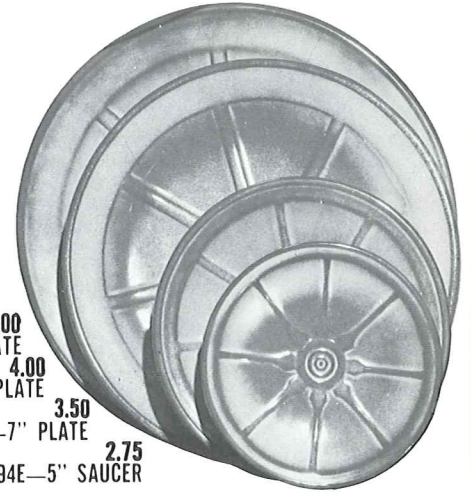

WAGON WHEELS Pattern

AVAILABLE AS REPLACEMENT PIECES ONLY - NO LONGER AVAILABLE IN SETS
AVAILABLE IN PRAIRIE GREEN AND DESERT GOLD.

94B—SUGAR WITH LID 5.00

94A—8 OZ. CREAMER 3.25
94AB—CREAM & SUGAR SET 8.00

94J—2 CUP TEAPOT 6.50

94M—16 OZ. MUG 4.50

6.00
94FL—10" PLATE
4.00
94F—9" PLATE
3.50
94G—7" PLATE
2.75
94E—5" SAUCER

9.25 94V—2 QT. BAKER/BEAN POT
16.50 94V/W—BAKER W/WARMER SET

94D—2 QT. PITCHER 9.25

94L—12 OZ. TUMBLER 3.75

94C—5 OZ. CUP 3.25

94H—SALT & PEPPER 4.75

13.25 94W—3 QT BAKER/BEAN POT
20.50 94W/W—BAKER/W WARMER SET

94N—1 QT. VEGETABLE BOWL 4.75

94Q—13" PLATTER 7.75

94P—17" PLATTER 17.50

94XO—6 OZ. DESSERT 2.75

94X—14 OZ. CEREAL 3.25